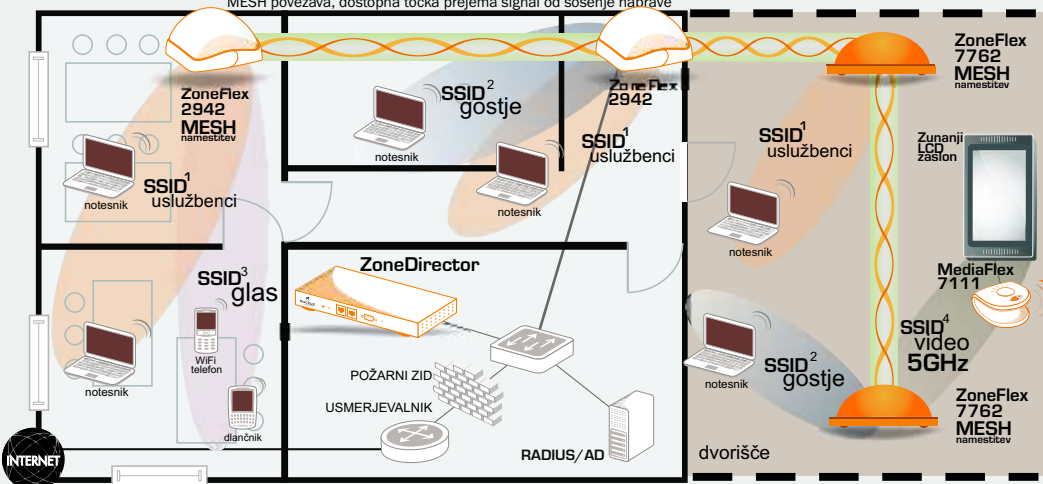

# SmartMesh

Posredovanje WiFi signala med dostopnimi točkami

Patentirana tehnologija SmartMesh izredno olajša postavitev brezžičnega omrežja, saj omogoča posredovanje brezžičnega signala med dostopnimi točkami. To pomeni, da na mestu namestitve ni potrebe po priključitvi na Ethernet ožičenje. Zadostuje, da je povezana ena enota v sistemu, ostale enostavno vključimo v napajanje in brezžični signal se posreduje od povezane točke. Na lokacijah, kjer je mrežno ožičenje prisotno, lahko za napajanje uporabimo vgrajen PoE (Power over Ethernet) priključek. Vzpostavitev in upravljanje naprednega WLAN omrežja je z uporabo sistemov ZoneFlex izredno preprosto. Dostopne točke same poiščejo centralni kontrolni sistem, preko katerega se izvede samo-namestitev. WiFi omrežje lahko razdelimo na do 16 SSID-jev (Service Set Identifier), kar predstavlja idealno rešitev za napredno segmentacijo prometa in storitev.

SmartMesh - WiFi signal potuje od vstopne točke v sistemu skozi Mesh do končnega naslovnika, notesnika in telefona

POSREDOVANJE SIGNALA

## Kako deluje ZoneFlex brezžično omrežje?

MESH povezava, dostopna točka prejema signal od sosednje naprave

V sliki vidimo poslovni objekt na površine 1200<sup>2</sup> m z nameščenimi tremi centralno upravljanimi dostopnimi točkami ZoneFlex 2942, ki usmerjajo visoko zmogljiv brezžični signal v smeri uporabnikov (notesniki, dlančniki). Zagotovljena je popolna pokritost tudi najbolj skritih kotičkov in optimalni prenosi tudi za najbolj občutljive tipe prometa (glas, IP video). Celotno delovanje je popolnoma avtomatizirano in upravljano preko centralne kontrolne enote ZoneDirector. Le ena dostopna točka je priključena na Ethernet omrežje, drugi dve delujeta v Mesh načinu - prejmeta brezžični WiFi signal od povezane enote. Za pokrivanje površin na dvorišču skrbita zunanji dostopni točki ZoneFlex 7762. Na zunanji LCD zaslon je priključen MediaFlex 7111 adapter.