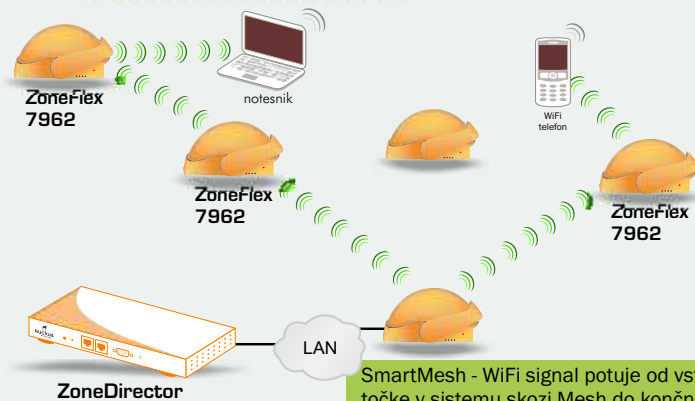

# Dynamic PSK

Integriran portal za avtomatizirano kontrolo dostopa

Znotraj kontrolne enote ZoneDirector se nahaja programsko orodje Dynamic PSK - integriran portal za kontrolo dostopa, ki poskrbi za popolno varnost. Preko njega upravljamo s pravicami dostopa do brezžičnega omrežja in omogočamo začasni dostop za goste. Rešitev deluje v standardnem spletnem brskalniku tako, da uporabnikom ni potrebno namestiti posebne programske opreme. Sistem za vsakega uporabnika enostavno generira unikaten ključ za dostop. S pomočjo Dynamic PSK lahko vzpostavimo tudi zmogljiv sistem za zaračunavanje dostopa do omrežja, ki je popolnoma prilagodljiv zahtevam naročnika.

# SmartMesh

Posredovanje WiFi signala med dostopnimi točkami

Patentirana tehnologija SmartMesh izredno olajša postavitev brezžičnega omrežja, saj omogoča posredovanje brezžičnega signala med dostopnimi točkami. To pomeni, da na mestu namestitve ni potrebe po priključitvi na Ethernet ožičenje. Zadostuje, da je povezana ena enota v sistemu, ostale enostavno vključimo v napajanje in brezžični signal se posreduje od povezane točke. Na lokacijah, kjer je mrežno ožičenje prisotno, lahko za napajanje uporabimo vgrajen PoE (Power over Ethernet) priključek. Vzpostavitev in upravljanje naprednega WLAN omrežja je z uporabo sistemov ZoneFlex izredno preprosto. Dostopne točke same poiščejo centralni kontrolni sistem, preko katerega se izvede samo-namestitev. WiFi omrežje lahko razdelimo na do 16 SSID-jev (Service Set Identifier), kar predstavlja idealno rešitev za napredno segmentacijo prometa in storitev.