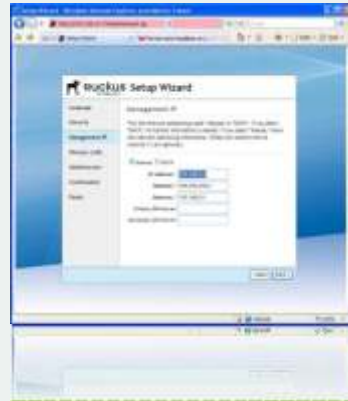

# BeamFlex

Inteligentne antene za drastično povečanje brezžične zmogljivosti

Posamezna dostopna točka ZoneFlex zagotavlja zanesljivo brezžično povezovanje 100 podatkovnim odjemalcem, prenos ducata IPTV strujev in 20 glasovnih klicev (Vo-Fi). To se doseže s pomočjo vgrajene inteligentne antene BeamFlex, ki omogoča ustvarjanje preko 4000 antenskih kombinacij in s tem avtomatično usmerjanje visoko zmogljivega signala mimo preprek in motenj, v smeri vsakega posameznega uporabnika (t.i. beamforming). Za razliko od vseh ostalih dostopnih točk, ki nenadzirano razširjajo signal v vseh smereh, BeamFlex antena s kirurško natančnostjo usmerja signal izključno v smeri odjemalcev. Tako je zagotovljeno dva do štiri kratno povečanje dometa in s tem tudi toliko manjše število potrebnih enot za pokritje željene površine.

BeamFlex antena usmerja signal v smeri uporabnikov

VISOKA ZMOGLJIVOST

# Dynamic PSK

Integriran portal za avtomatizirano kontrolo dostopa

Znotraj kontrolne enote ZoneDirector se nahaja programsko orodje Dynamic PSK - integriran portal za kontrolo dostopa, ki poskrbi za popolno varnost. Preko njega upravljamo s pravicami dostopa do brezžičnega omrežja in omogočamo začasni dostop za goste. Rešitev deluje v standardnem spletnem brskalniku tako, da uporabnikom ni potrebno namestiti posebne programske opreme. Sistem za vsakega uporabnika enostavno generira unikaten ključ za dostop. S pomočjo Dynamic PSK lahko vzpostavimo tudi zmogljiv sistem za zaračunavanje dostopa do omrežja, ki je popolnoma prilagodljiv zahtevam naročnika.