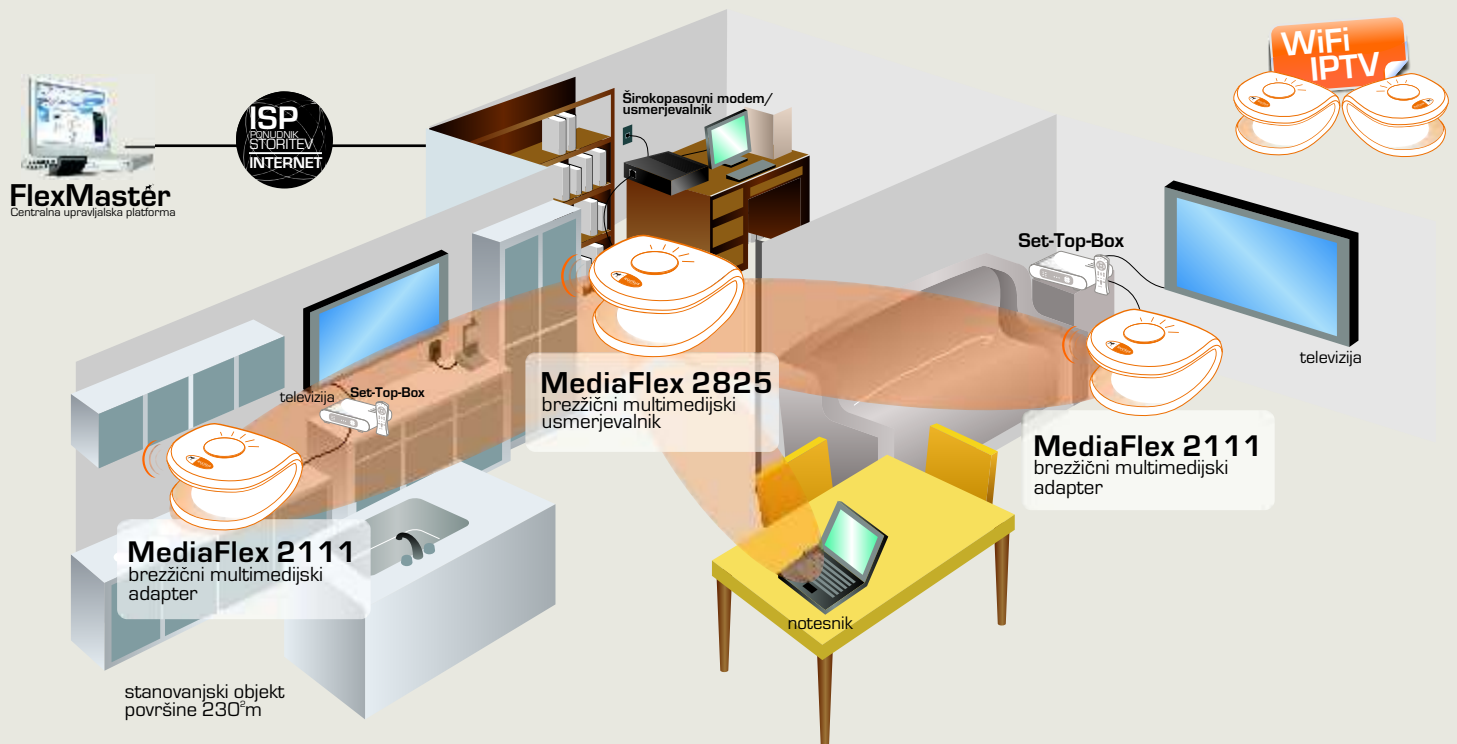

MediaFlex

Popoln prenos IPTV signala po WiFi omrežju

- Internetna televizija brez polaganja žic
- Velika brezžična zmogljivost in domet
- Pokriti tudi najbolj skriti kotički doma
- Priključitev vsaj treh TV sprejemnikov
- Vrhunska kvaliteta slike
- Izredno preprosta uporaba

HD 7111

WiFi adapter
802.11n

Glavne prednosti sistemov Ruckus Wireless Media Flex

Brezžični WiFi vmesniki MediaFlex ameriškega podjetja Ruckus Wireless, omogočajo zanesljivo distribucijo signala internetne televizije (IPTV) brez polaganja nadležnega mrežnega kablovja, Set-Top-Boxi se lahko nahajajo kjerkoli v objektu. Sistemi omogočajo vzporeden prenos vsaj treh IPTV strujev in s tem priključitev treh televizijskih sprejemnikov, ter obenem tudi zanesljiv prenos glasu in podatkov. S pomočjo napredne antenske tehnologije se pokritost z brezžičnim signalom poveča za 300% in zagotavlja popolna pokritost objekta s površino 230 m².

SmartCast

Programski sistem za napredno razvrščanje multicast prometa

Patentirana tehnologija SmartCast v eni rešitvi združuje visoko prilagodljivo upravljanje multicast prometa, inteligentni QoS (Quality of Service) mehanizem in možnost razvrščanja prometa glede na aplikacijo, ki ji je ta namenjen. Tako je omogočen prenos video vsebin najvišje kvalitete po običajnem brezžičnem WiFi omrežju. SmartCast prepoznava in obravnava multicast video pakete prednostno, pred ostalimi tipi paketov v omrežju. Tako tvori robustno platformo za brezžični prenos IPTV strujev od široko-pasovnih modemov in usmerjevalnikov do SetTopBox-ov. Algoritem za optimizacijo multimedijskega prometa zagotavlja optimalni prenos večjega števila video strujev visoke kvalitete in obenem ohranja zadostno pasovno širino za prenos podatkov.